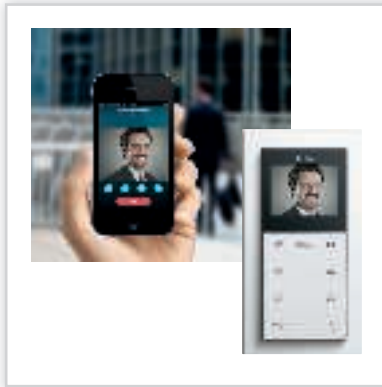

Tema, Gira – wandaloodporne wideobramofony, stalowe i z poliwęglanu. Wyposażone w kolorowe kamery lub współpracujące z innymi kamerami: analogowymi, IP i z systemów monitoringu. Bramofony mogą być wyposażone w różne ilości przycisków lub urządzenia kontroli dostępu: czytniki linii papilarnych, transpondery i klawiatury kodowe. Zaletą jest wyjątkowo prosta, dwuzłowa instalacja. Dzięki temu można instalować w miejsce istniejącej instalacji dzwonekownik.