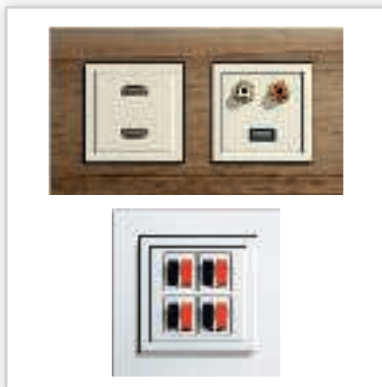

Tema, Gira – unifony oraz wideounifony. Podtynkowe i natynkowe. Słuchawkowe i głośnomówiące. Z wyświetlaczami od 1,8" do 5,7". W kilkudziesięciu odmianach stylistycznych i kolorystycznych odpowiadających wyglądkowi pozostałej instalacji elektr. Dodatkowo możliwe jest wykorzystywanie urządzeń mobilnych, takich jak smartfony, tablety czy iphony do prowadzenia rozmów z dowolnego miejsca na świecie co zapewnia wygodę i zabezpiecza dom przed potencjalnymi włamywaczami.